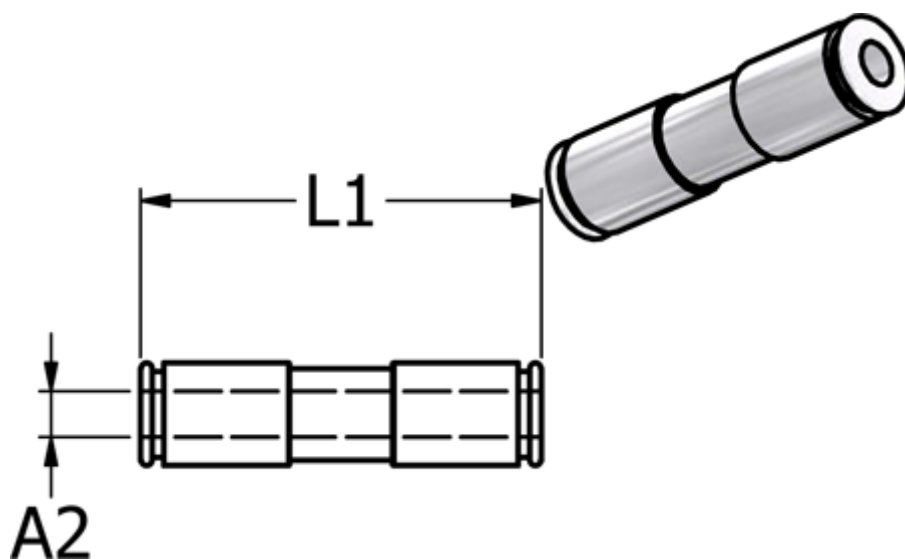

Varenummer: 586847010
Beskrivelse: Metal Push-in fitting 847.010, Ø10-Ø10
Lige samler med FPM O-ring

Mål

L1 = 39
Udvendig slangediameter A2 = 10